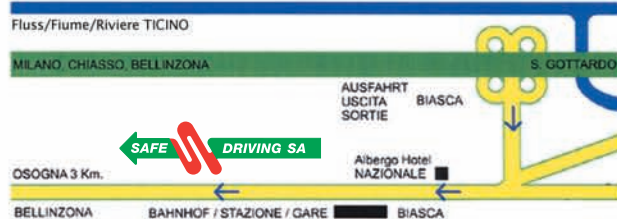

Il centro guida **SAFE DRIVING SA** a Osogna offre inoltre i seguenti CORSI:

LA GUIDA DIFENSIVA

check-up della guida auto (Behaviour based safety)
check-up della guida camion (Behaviour based safety)

CORSO PER IL PERFEZIONAMENTO DELLA GUIDA/ CORSO ANTIBANDAMENTO:

motoveicoli / autoveicoli / 4X4 / furgoni / camion / autobus

CORSI WAB4U (Licenza in 2 fasi)

CORSO DI PROMOZIONE E PER GRUPPI AZIENDALI

CORSO PER LA GUIDA DIFENSIVA E PROTETTIVA

Come trovarci:

Autostrada Milano-Chiasso-Bellinzona, direzione S.Gottardo, uscita a Biasca, la Pista Antisbandamento di Osogna si trova sulla strada cantonale, a fianco della ferrovia, direzione sud, a 3 km. da Biasca